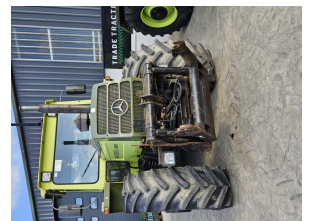

1985 MB TRAC 1300

Description

General

Reg No:

Serial No:

Specification

Extras

Tyres