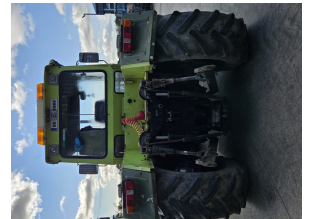

1985 MB TRAC 1300

Description

General

Reg No:

Serial No:

Specification

Extras

Tyres